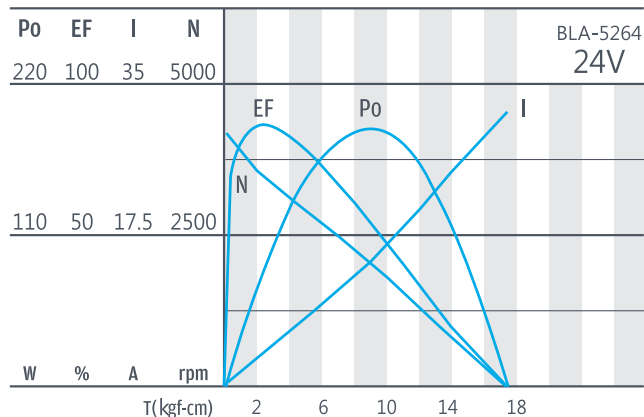

BLA-5264

外型尺寸/ Appearance Size

unit:mm

馬達單體型式/Motor Data

定格電壓 Rated volt (V)	定格扭力 Rated torque (kgf-cm)	定格轉速 Rated speed (rpm)	定格電流 Rated current (A)	無負荷轉速 No load speed (rpm)	無負荷電流 No load current (A)	定格出力 Rated output (W)	最大效率 Max. efficiency (%)	重量 Weight (g)
12	2.87	3400	≤11	4200	≤1	100	85	650
24	2.87	3400	≤5.5	4200	≤0.5	100	85	650
24	5.57	3500	≤11	4400	≤0.8	200	85	650

馬達單體特性/Motor Characteristics

- 使用相對溼度：20%~85%RH
Operating relative humidity
- 使用溫度範圍：-10°C~+60°C
Operating temperature range