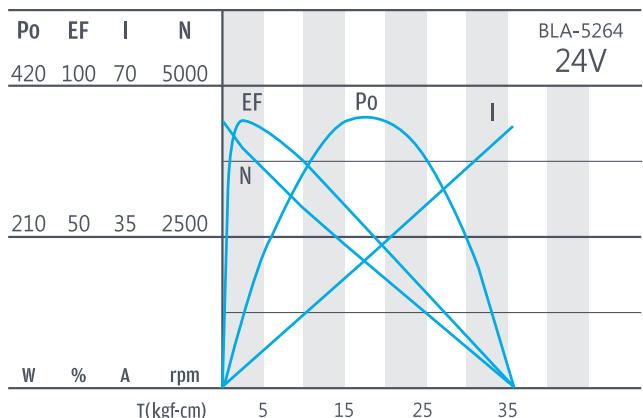

BLA-5264

外型尺寸/ Appearance Size

unit:mm

馬達單體型式/Motor Data

定格電壓 Rated volt (V)	定格扭力 Rated torque (kgf-cm)	定格轉速 Rated speed (rpm)	定格電流 Rated current (A)	無負荷轉速 No load speed (rpm)	無負荷電流 No load current (A)	定格出力 Rated output (W)	最大效率 Max. efficiency (%)	重量 Weight (g)
12	2.87	3400	≤11	4200	≤1	100	85	650
24	2.87	3400	≤5.5	4200	≤0.5	100	85	650
24	5.57	3500	≤11	4400	≤0.8	200	85	650

馬達單體特性/Motor Characteristics

- 使用相對溼度：20%~85%RH
Operating relative humidity
- 使用溫度範圍：-10°C~+60°C
Operating temperature range