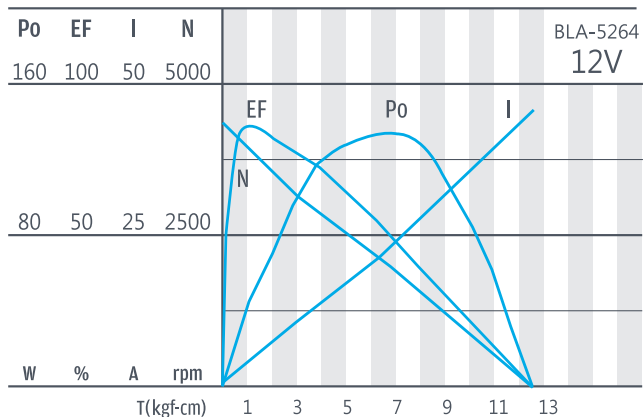

BLA-5264

外型尺寸/ Appearance Size

unit:mm

馬達單體型式/Motor Data

定格電壓 Rated volt (V)	定格扭力 Rated torque (kgf-cm)	定格轉速 Rated speed (rpm)	定格電流 Rated current (A)	無負荷轉速 No load speed (rpm)	無負荷電流 No load current (A)	定格出力 Rated output (W)	最大效率 Max. efficiency (%)	重量 Weight (g)
12	2.87	3400	≤11	4200	≤1	100	85	650
24	2.87	3400	≤5.5	4200	≤0.5	100	85	650
24	5.57	3500	≤11	4400	≤0.8	200	85	650

馬達單體特性/Motor Characteristics

- 使用相對溼度：20%~85%RH
Operating relative humidity
- 使用溫度範圍：-10°C~+60°C
Operating temperature range