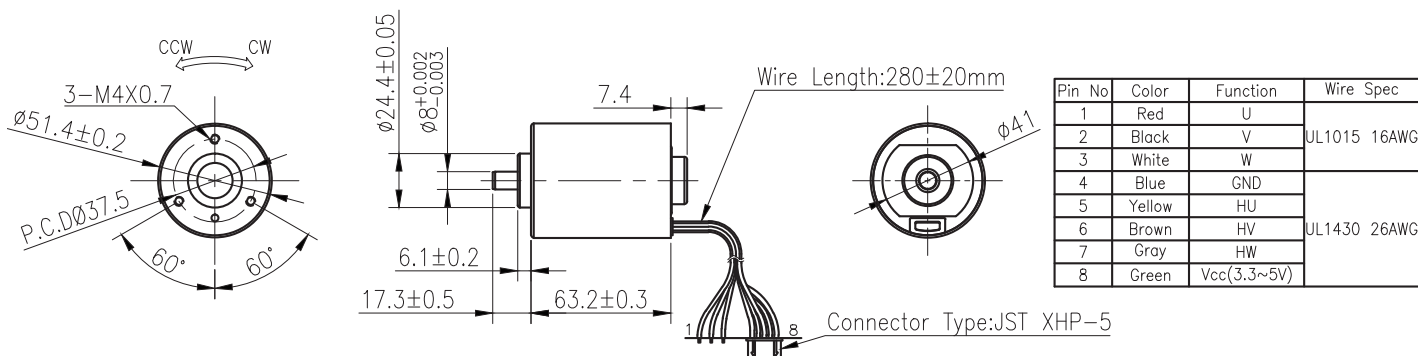

BLA-5264

外型尺寸/ Appearance Size

unit:mm

馬達單體型式/Motor Data

定格電壓 Rated volt (V)	定格扭力 Rated torque (kgf-cm)	定格轉速 Rated speed (rpm)	定格電流 Rated current (A)	無負荷轉速 No load speed (rpm)	無負荷電流 No load current (A)	定格出力 Rated output (W)	最大效率 Max. efficiency (%)	重量 Weight (g)
12	2.87	3400	≤11	4200	≤1	100	85	650
24	2.87	3400	≤5.5	4200	≤0.5	100	85	650
24	5.57	3500	≤11	4400	≤0.8	200	85	650