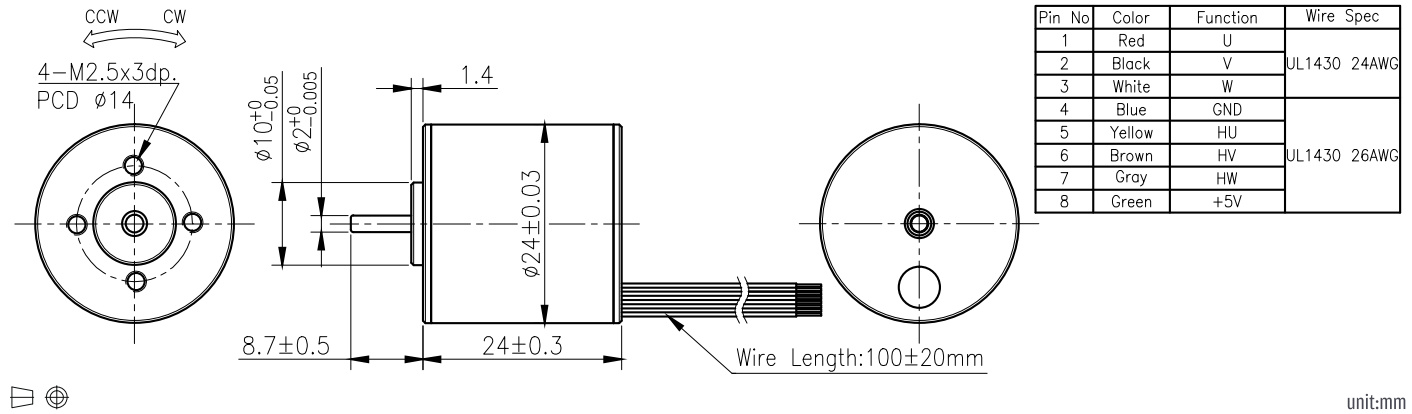

BLC-2424

外形尺寸 / Appearance Size

馬達單體型式 / Motor Data

定格電壓 Rated volt (V)	定格扭力 Rated torque (gf-cm)	定格轉速 Rated speed (rpm)	定格電流 Rated current (A)	無負荷轉速 No load speed (rpm)	無負荷電流 No load current (A)	定格出力 Rated output (W)	最大效率 Max. efficiency (%)	重量 Weight (g)
12	15	6500	0.25	7400	0.21	1	45	35

馬達單體特性 / Motor Characteristics